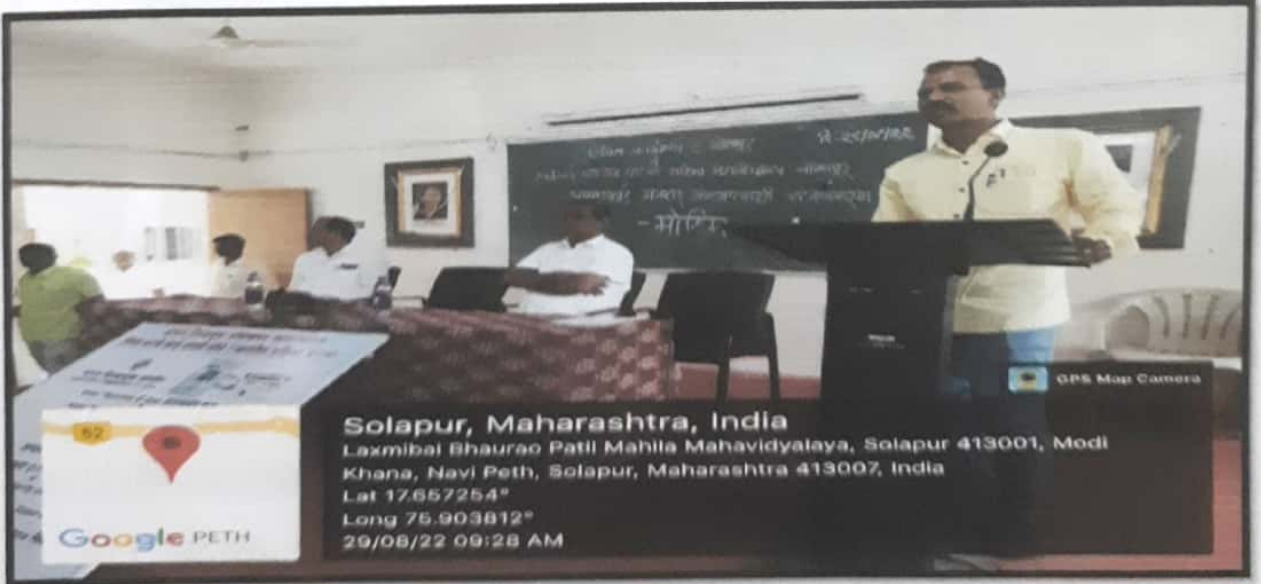

लक्ष्मीबाई भाऊराव पाटील महिला महाविद्यालय, सोलापूर
प्रजासत्ताक दिन

2023-01-26(Thu) 07:55(AM)

21°C
70°F

रयत शिक्षण संस्थेचे,
लक्ष्मीबाई भाऊराव पाटील महिला महाविद्यालय, सोलापूर
राज्यशास्त्र विभाग

व

तहसील कार्यालय उत्तर सोलापूर

यांच्या वतीने मतदार जागृती अंतर्गत

“आधार कार्ड मतदार ओळखपत्राशी संलग्न करणे”

माहिती बोर्डचे अनावरण करताना प्राचार्य डॉ. सुरेश ढेरे

निवडणूक पर्यवेक्षक मा. संदीप पाटील मनोगत व्यक्त करताना

Rao
प्राचार्य
लक्ष्मीबाई भाऊराव पाटील
महिला महाविद्यालय, सोलापूर