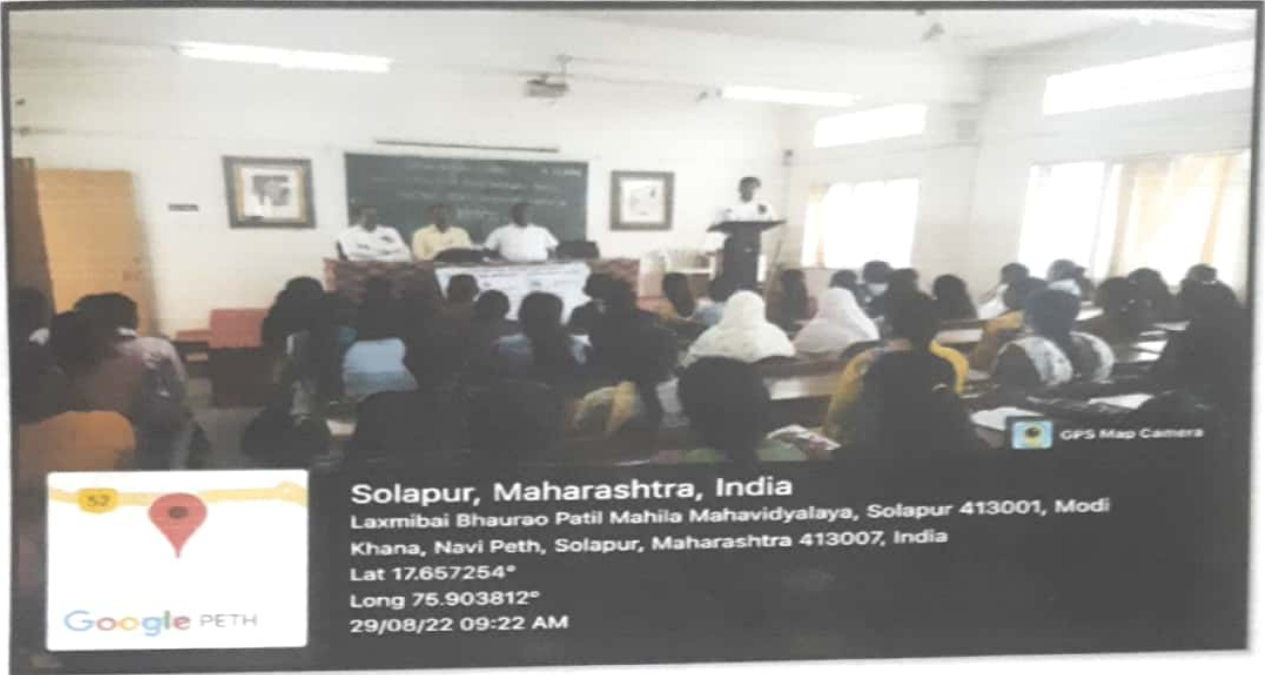

लक्ष्मीबाई भाऊराव पाटील महिला महाविद्यालय, सोलापूर
प्रजासत्ताक दिन

2023-01-26(Thu) 07:55(AM)

21°C
70°F

रयत शिक्षण संस्थेचे,
लक्ष्मीबाई भाऊराव पाटील महिला महाविद्यालय, सोलापूर
राज्यशास्त्र विभाग

व

तहसील कार्यालय उत्तर सोलापूर

यांच्या वतीने मतदार जागृती अंतर्गत

“आधार कार्ड मतदार ओळखपत्राशी संलग्न करणे”

माहिती बोर्डचे अनावरण करताना प्राचार्य डॉ. सुरेश ढेरे

निवडणूक पर्यवेक्षक मा. संदीप पाटील मनोगत व्यक्त करताना

Rao
प्राचार्य
लक्ष्मीबाई भाऊराव पाटील
महिला महाविद्यालय, सोलापूर

प्रात्यक्षिक करून दाखवताना निवडणूक पर्यवेक्षक मा. संदीप पाटील

Laxmi Bai
 प्राचार्य
 लक्ष्मीबाई भाऊराव पाटील
 महिला महाविद्यालय, सोलापूर

रयत शिक्षण संस्थेचे,
 लक्ष्मीबाई भाऊराव पाटील महिला महाविद्यालय, सोलापूर
 राज्यशास्त्र विभाग आयोजित
 '3 जानेवारी - मूलभूत कर्तव्य दिन'
 निमित्त व्याख्यान फोटो